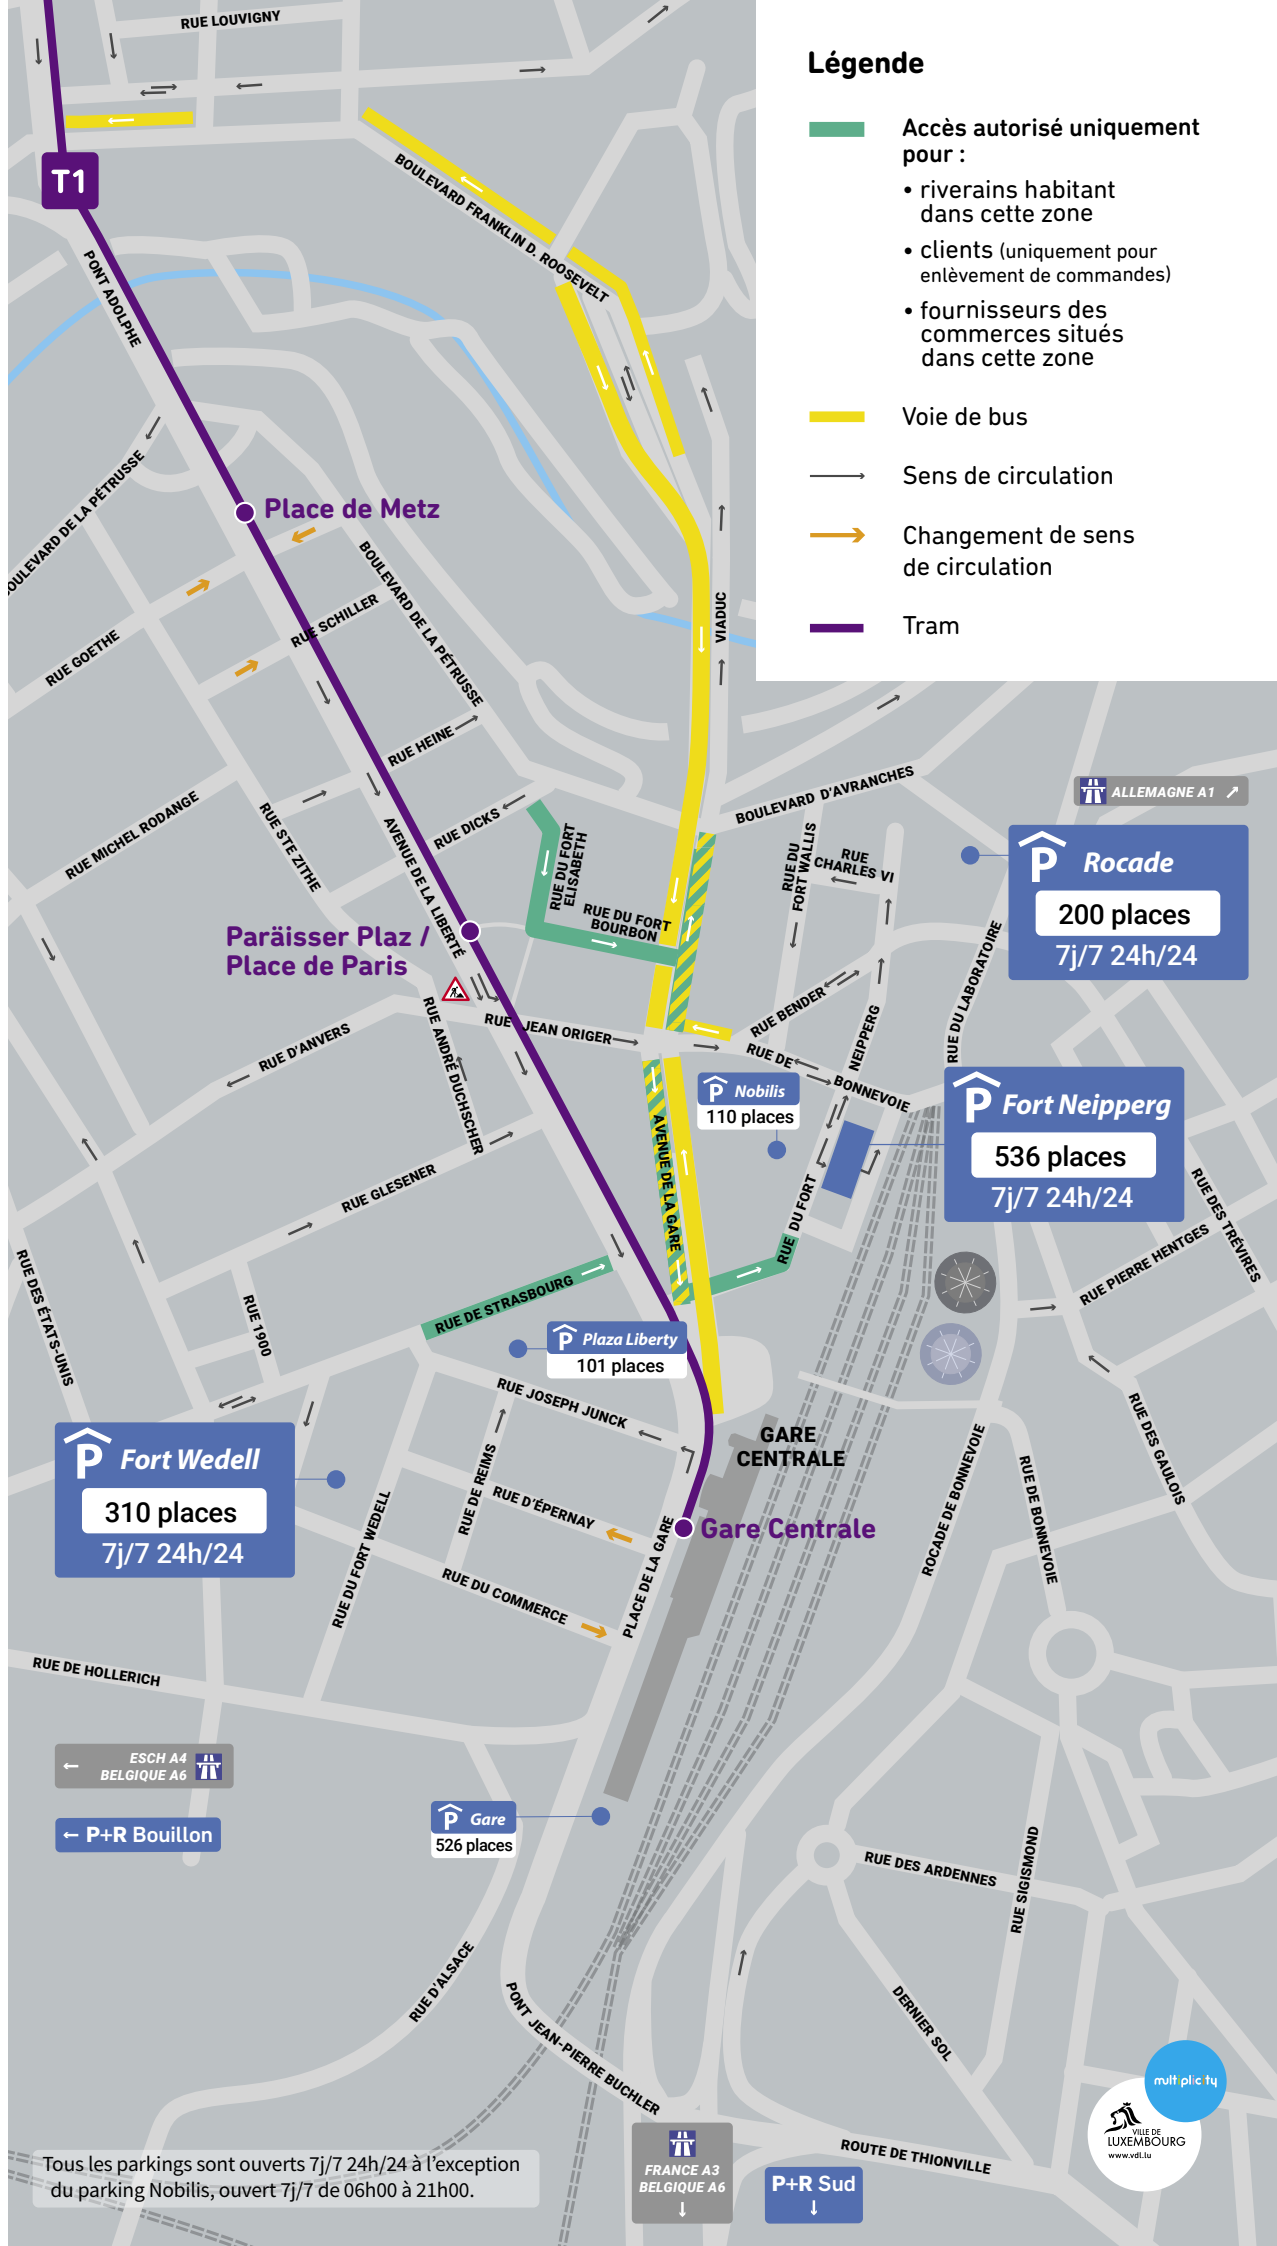

Circulation et parkings
Quartier de la Gare

**Accès parking
 Fort Wedell**

- par la rue de Strasbourg
- par la rue Joseph Junck
- par la rue d'Épernay

**Accès parkings
 Fort Neipperg et Nobilis**

- par la rue Jean Origer
- par la rue du Laboratoire
- par rue de Hollerich / Pont JP Buchler et Rocade

Le tram circule maintenant jusqu'à la Gare.

Ce dépliant, avec son plan de circulation au verso, vous donne une vue d'ensemble du quartier incluant les changements des différents sens de circulation, les zones accessibles uniquement pour les riverains habitant dans cette zone, les clients (uniquement pour enlèvement de commandes) et fournisseurs, ainsi que tous les parkings situés dans le quartier et à proximité.

Le plan ci-dessus vous permettra de trouver les différents itinéraires possibles pour accéder aux parkings du quartier.

Heures de parking gratuites

Le parking Fort Neipperg à proximité immédiate des commerces de l'avenue de la Gare est entièrement rénové et sécurisé. Le parking Fort Wedell proche de la place de Strasbourg est idéal pour se rendre dans les commerces à proximité. **Dans ces deux parkings vous disposez de 4 heures gratuites le samedi ainsi que d'une heure gratuite du lundi au vendredi et le dimanche.**

P Fort Wedell
310 places
7j/7 24h/24

P Plaza Liberty
101 places

P Nobilis
110 places

P Rocade
200 places
7j/7 24h/24

P Fort Neipperg
536 places
7j/7 24h/24

P Gare
526 places

P+R Sud

Tous les parkings sont ouverts 7j/7 24h/24 à l'exception du parking Nobilis, ouvert 7j/7 de 06h00 à 21h00.