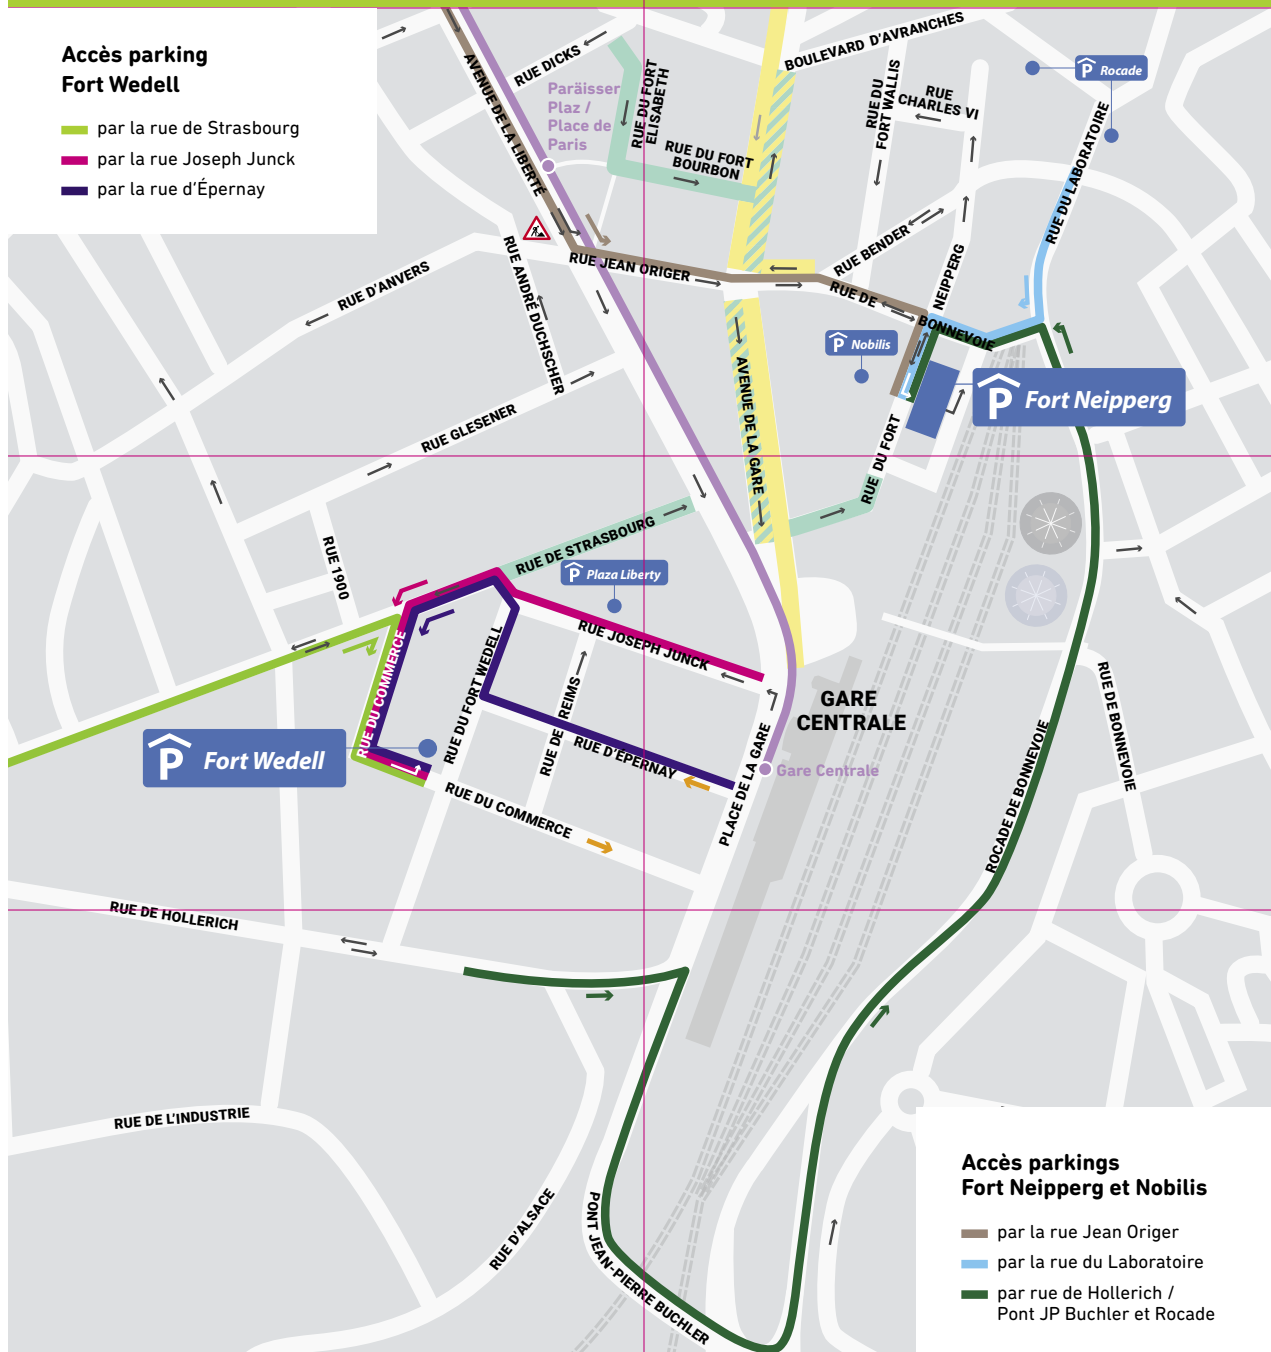

Circulation et parkings
Quartier de la Gare

**Accès parking
 Fort Wedell**

- par la rue de Strasbourg
- par la rue Joseph Junck
- par la rue d'Épernay

**Accès parkings
 Fort Neipperg et Nobilis**

- par la rue Jean Origer
- par la rue du Laboratoire
- par rue de Hollerich / Pont JP Buchler et Rocade

Le tram circule maintenant jusqu'à la Gare.

Ce dépliant, avec son plan de circulation au verso, vous donne une vue d'ensemble du quartier incluant les changements des différents sens de circulation, les zones accessibles uniquement pour les riverains habitant dans cette zone, les clients (uniquement pour enlèvement de commandes) et fournisseurs, ainsi que tous les parkings situés dans le quartier et à proximité.

Le plan ci-dessus vous permettra de trouver les différents itinéraires possibles pour accéder aux parkings du quartier.

Heures de parking gratuites

Le parking Fort Neipperg à proximité immédiate des commerces de l'avenue de la Gare est entièrement rénové et sécurisé. Le parking Fort Wedell proche de la place de Strasbourg est idéal pour se rendre dans les commerces à proximité. **Dans ces deux parkings vous disposez de 4 heures gratuites le samedi ainsi que d'une heure gratuite du lundi au vendredi et le dimanche.**

P Fort Wedell
310 places
7j/7 24h/24

P Plaza Liberty
101 places

P Nobilis
110 places

P Rocade
200 places
7j/7 24h/24

P Fort Neipperg
536 places
7j/7 24h/24

P Gare
526 places

P+R Sud

Tous les parkings sont ouverts 7j/7 24h/24 à l'exception du parking Nobilis, ouvert 7j/7 de 06h00 à 21h00.